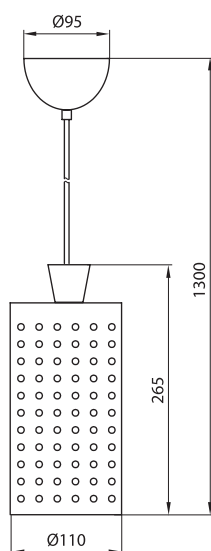

XF-11B

oprawy sufitowe wiszące

CHARAKTERYSTYKA

- dekoracyjne wiszące oprawy sufitowe o nowoczesnym i lekkim wyglądzie
- przeznaczone do tradycyjnej żarówki z trzonkiem E27 o max. mocy 60W lub odpowiadającej jej świetlówki kompaktowej, jak również żarówki LED z trzonkiem E27
- zastosowanie: oświetlenie ogólne lub miejscowe, w szczególności pomieszczeń mieszkalnych, sal restauracyjnych, hoteli oraz klubów
- minimalna odległość od najbliższego oświetlanego obiektu: 0,5m

BUDOWA

- osłona źródła światła w formie dekoracyjnego odbłyśnika - z aluminium, srebrna
- osłona złączki zaciskowej - z aluminium, srebrna
- rodzaj przyłącza – złączka zaciskowa 2,5mm²

WYMIARY GABARYTOWE (mm)