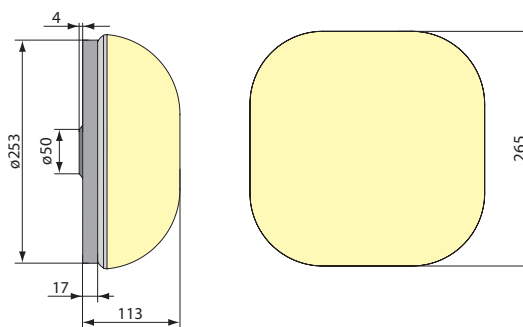

Indeks	Model	Źródło światła	Moc źródła światła	Trzonek	Klosz	Statecznik
YM-WO0044-90	DORIA K122B	światłówka kołowa T8	22W	G10q	mleczny kwadrat	elektroniczny
YM-WO0044-91	DORIA C122B	światłówka kołowa T8	22W	G10q	mleczny okrągły	elektroniczny
YM-WO0044-92	DORIA E122B	światłówka kołowa T8	22W	G10q	mleczny eliptyczny	elektroniczny
YM-WO0044-93	DORIA K122S	światłówka kołowa T5	22W	G10q	mleczny kwadrat	elektroniczny
YM-WO0044-94	DORIA C122S	światłówka kołowa T5	22W	G10q	mleczny okrągły	elektroniczny
YM-WO0044-95	DORIA E122S	światłówka kołowa T5	22W	G10q	mleczny eliptyczny	elektroniczny
YM-WO0044-96	DORIA K127Z	światłówka kompaktowa	max 20W	E27	mleczny kwadrat	-
YM-WO0044-97	DORIA C127Z	światłówka kompaktowa	max 20W	E27	mleczny okrągły	-
YM-WO0044-98	DORIA E127Z	światłówka kompaktowa	max 20W	E27	mleczny eliptyczny	-